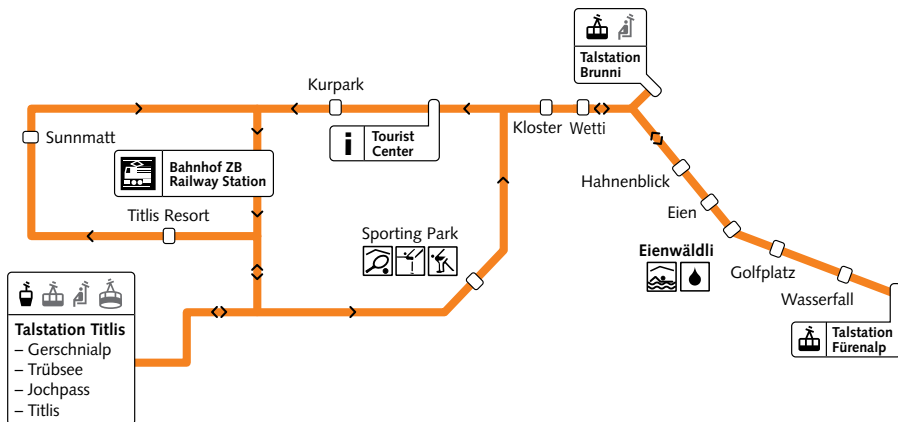

Fahrplan Saison 2017 / Timetable Season 2017

Sommerbus/Shuttle Bus

Sommerbus 2017

18.04. – 22.10.2017

Bahnhof	ab	08.00	08.34	09.00	09.34	10.00	10.34	11.00	11.34	12.00	13.34	14.00	14.34	15.00	15.34	16.00	16.34	17.00	17.34
Talstation Titlis	ab	08.04	08.38	09.04	09.38	10.04	10.38	11.04	11.38	12.04	13.38	14.04	14.38	15.04	15.38	16.04	16.38	17.04	17.38
Titlis Resort	*	08.05	08.39	09.05	09.39	10.05	10.39	11.05	11.39	12.05	13.39	14.05	14.39	15.05	15.39	16.05	16.39	17.05	—
Sunnmatt		08.06	08.40	09.06	09.40	10.06	10.40	11.06	11.40	12.06	13.40	14.06	14.40	15.06	15.40	16.06	16.40	17.06	—
Bahnhof	ab	08.09	08.43	09.09	09.43	10.09	10.43	11.09	11.43	12.09	13.43	14.09	14.43	15.09	15.43	16.09	16.43	17.09	—
Sporting Park	*	08.10	08.44	09.10	09.44	10.10	10.44	11.10	11.44	12.10	13.44	14.10	14.44	15.10	15.44	16.10	16.44	17.10	—
Kloster	*	08.11	08.45	09.11	09.45	10.11	10.45	11.11	11.45	12.11	13.45	14.11	14.45	15.11	15.45	16.11	16.45	17.11	—
Wetti	*	08.12	08.46	09.12	09.46	10.12	10.46	11.12	11.46	12.12	13.46	14.12	14.46	15.12	15.46	16.12	16.46	17.12	—
Talstation Brunni	ab	08.14	08.48	09.14	09.48	10.14	10.48	11.14	11.48	12.14	13.48	14.14	14.48	15.14	15.48	16.14	16.48	17.14	—
Hahnenblick	*	08.15	—	09.15	—	10.15	—	11.15	—	12.15	—	14.15	—	15.15	—	16.15	—	17.15	—
Eien	*	08.16	—	09.16	—	10.16	—	11.16	—	12.16	—	14.16	—	15.16	—	16.16	—	17.16	—
Eienwäldli	ab	08.17	—	09.17	—	10.17	—	11.17	—	12.17	—	14.17	—	15.17	—	16.17	—	17.17	—
Golfplatz	*	08.18	—	09.18	—	10.18	—	11.18	—	12.18	—	14.18	—	15.18	—	16.18	—	17.18	—
Wasserfall	*	08.20	—	09.20	—	10.20	—	11.20	—	12.20	—	14.20	—	15.20	—	16.20	—	17.20	—
Talstation Fürenalp	ab	08.22	—	09.22	—	10.22	—	11.22	—	12.22	—	14.22	—	15.22	—	16.22	—	17.22	—
Wasserfall	*	08.23	—	09.23	—	10.23	—	11.23	—	12.23	—	14.23	—	15.23	—	16.23	—	17.23	—
Golfplatz	*	08.24	—	09.24	—	10.24	—	11.24	—	12.24	—	14.24	—	15.24	—	16.24	—	17.24	—
Eienwäldli	ab	08.26	—	09.26	—	10.26	—	11.26	—	12.26	—	14.26	—	15.26	—	16.26	—	17.26	—
Eien	*	08.27	—	09.27	—	10.27	—	11.27	—	12.27	—	14.27	—	15.27	—	16.27	—	17.27	—
Hahnenblick	*	08.28	—	09.28	—	10.28	—	11.28	—	12.28	—	14.28	—	15.28	—	16.28	—	17.28	—
Talstation Brunni	ab	08.29	08.48	09.29	09.48	10.29	10.48	11.29	11.48	12.29	13.48	14.29	14.48	15.29	15.48	16.29	16.48	17.29	—
Wetti	*	08.30	08.49	09.30	09.49	10.30	10.49	11.30	11.49	12.30	13.49	14.30	14.49	15.30	15.49	16.30	16.49	17.30	—
Tourist Center	*	08.31	08.50	09.31	09.50	10.31	10.50	11.31	11.50	12.31	13.50	14.31	14.50	15.31	15.50	16.31	16.50	17.31	17.40
Kurpark	*	08.32	08.51	09.32	09.51	10.32	10.51	11.32	11.51	12.32	13.51	14.32	14.51	15.32	15.51	16.32	16.51	17.32	17.41
Bahnhof	an	08.33	08.52	09.33	09.52	10.33	10.52	11.33	11.52	12.33	13.52	14.33	14.52	15.33	15.52	16.33	16.52	17.33	17.42