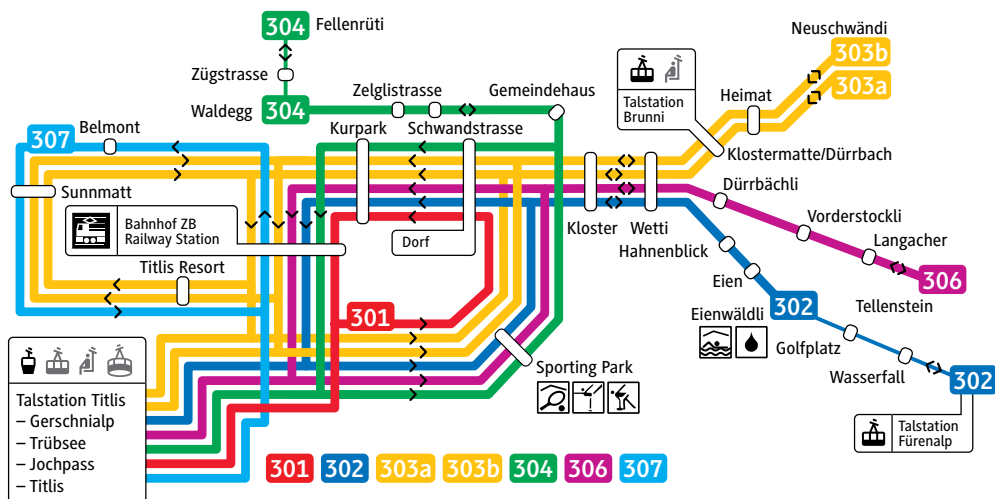

Linie 304: Waldegg / Fellenrütli 05.12.2020 – 11.04.2021

Talstation Tittlis	ab	08.36	09.06	09.36	10.06	10.36	11.06	11.36	13.06	13.36	14.06	14.36	15.06	15.36	16.06	16.36	17.06
Sporting Park	*	08.37	09.07	09.37	10.07	10.37	11.07	11.37	13.07	13.37	14.07	14.37	15.07	15.37	16.07	16.37	17.07
Gemeindehaus	*	08.38	09.08	09.38	10.08	10.38	11.08	11.38	13.08	13.38	14.08	14.38	15.08	15.38	16.08	16.38	17.08
Schwandstrasse	*	08.39	09.09	09.39	10.09	10.39	11.09	11.39	13.09	13.39	14.09	14.39	15.09	15.39	16.09	16.39	17.09
Zelglistrasse	*	08.40	09.10	09.40	10.10	10.40	11.10	11.40	13.10	13.40	14.10	14.40	15.10	15.40	16.10	16.40	17.10
Hotel Waldegg	ab	08.41	09.11	09.41	10.11	10.41	11.11	11.41	13.11	13.41	14.11	14.41	15.11	15.41	16.11	16.41	17.11
Zügstrasse	*	08.43	09.13	—	10.13	—	11.13	11.43	13.13	13.43	—	14.43	15.13	15.43	16.13	—	17.13
Fellenrütli	ab	08.15	08.45	09.15	—	10.15	—	11.15	13.15	13.45	—	14.45	15.15	15.45	16.15	—	17.15
Zügstrasse	*	08.17	08.47	09.17	—	10.17	—	11.17	13.17	13.47	—	14.47	15.17	15.47	16.17	—	17.17
Hotel Waldegg	ab	08.19	08.49	09.19	09.49	10.19	10.49	11.19	13.19	13.49	14.19	14.49	15.19	15.49	16.19	16.49	17.19
Zelglistrasse	*	08.20	08.50	09.20	09.50	10.20	10.50	11.20	13.20	13.50	14.20	14.50	15.20	15.50	16.20	16.50	17.20
Schwandstrasse	*	08.21	08.51	09.21	09.51	10.21	10.51	11.21	13.21	13.51	14.21	14.51	15.21	15.51	16.21	16.51	17.21
Gemeindehaus	*	08.22	08.52	09.22	09.52	10.22	10.52	11.22	13.22	13.52	14.22	14.52	15.22	15.52	16.22	16.52	17.22
Dorf	*	08.23	08.53	09.23	09.53	10.23	10.53	11.23	13.23	13.53	14.23	14.53	15.23	15.53	16.23	16.53	17.23
Kurpark	*	08.24	08.54	09.24	09.54	10.24	10.54	11.24	13.24	13.54	14.24	14.54	15.24	15.54	16.24	16.54	17.24
Bahnhof	ab	08.25	08.55	09.25	09.55	10.25	10.55	11.25	13.25	13.55	14.25	14.55	15.25	15.55	16.25	16.55	17.25
Talstation Tittlis	an	08.28	08.58	09.28	09.58	10.28	10.58	11.28	13.28	13.58	14.28	14.58	15.28	15.58	16.28	16.58	17.28

Die Strecke Waldegg–Fellenrütli wird nur bedient, wenn dies die Strassenverhältnisse zulassen.

Bus operates the route Waldegg–Fellenrütli only if this is permitted by the road conditions.

* Halt auf Verlangen/Stop on request

Linie 306: Oberberg 05.12.2020 – 11.04.2021