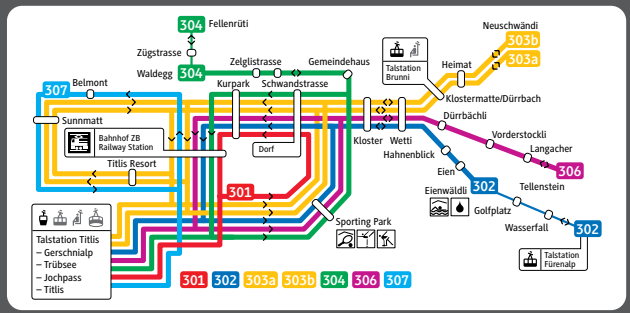

Fahrplan/Timetable

Gratis Skibus Free Shuttle Bus

Saison/Season 2020/21

Linie 301: Dorf Express

05.12.2020 – 11.04.2021

Talstation Titlis Durchgehend ab 7.50 Uhr ca. alle 15 Minuten.
 Dorf * Betrieb ist eingestellt von 12.00–13.35 Uhr.
 Kurpark * Letzte Fahrt ab Talstation Titlis 17.30 Uhr.
 Bahnhof Bei geschlossenen Bahnen und/oder schlechter
 Talstation Titlis Witterung wird der Betrieb eingestellt.

Daily bus service every 15 minutes starting at 7.50 a.m. No service between 12.00 p.m.–1.35 p.m. Last trip from the valley station at 5.30 p.m. Bus doesn't operate when ski lifts are closed and/or in bad weather.

* Halt auf Verlangen/Stop on request

Linie 307: Belmont / Sunnmatt 05.12.2020 – 11.04.2021

Talstation Tittlis	ab	08.25	08.55	09.25	09.55	10.25	10.55	11.25	11.55	13.25	13.55	14.25	14.55	15.25	15.55	16.25	16.55	17.25
Bahnhof	ab	08.27	08.57	09.27	09.57	10.27	10.57	11.27	11.57	13.27	13.57	14.27	14.57	15.27	15.57	16.27	16.57	17.27
Hotel Belmont	*	08.28	08.58	09.28	09.58	10.28	10.58	11.28	11.58	13.28	13.58	14.28	14.58	15.28	15.58	16.28	16.58	17.28
Sunnmatt	*	08.29	08.59	09.29	09.59	10.29	10.59	11.29	11.59	13.29	13.59	14.29	14.59	15.29	15.59	16.29	16.59	17.29
Talstation Tittlis	an	08.31	09.01	09.31	10.01	10.31	11.01	11.31	12.01	13.31	14.01	14.31	15.01	15.31	16.01	16.31	17.01	17.31